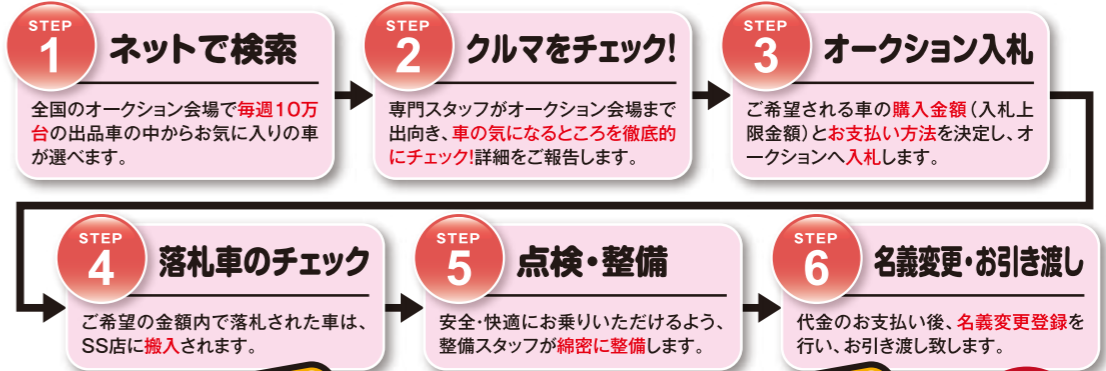

車の状態が一目で分かる「検査票」とは?

メリット 3 安心のサポート

いつものガソリンスタンドだから、日頃のお車のお手入れもお気軽にお申し付け下さい。

- スーパーロードサービス** 365日・24時間対応!
万が一のトラブルにロードサービスのスペシャリストが現場に急行。緊急時のサポートをいたします。 **1年間無料!!**
- ロングラン保証** 買った後も安心保証
ご購入後、2年間の長期保証。安心してお乗り頂けます。**有料**
※走行距離無制限、乗用車に限りです。
- オートローンOK** 支払いもラクラク分割
ボーナス併用、長期払いなど毎月のご予算に合わせたお支払い方法が選べます。
- アフターサービス**
アフターメンテナンスもお任せ下さい。

オークション購入の流れ

高価買取
あなたの車
高価買取
します!

査定無料

廃車・不要車
動けばOK!
無料で
引き取ります!

手続き等もおまかせください!

CAR RENTAL バリューレンタカー

革命的な料金のレンタカーをご利用ください!!

- 便利なオプションもご用意しています。
 - 宅配サービス 片道: 1,300円 往復: 2,500円
 - 免責補償制度 1,050円/日
 - カーナビゲーション 1,050円/日
 - チャイルドシート 525円/日
 - FMトランスミッター 525円/日
- ※万一の事故の際にお客様の負担となる対物免責額と車両免責額が免除されます。