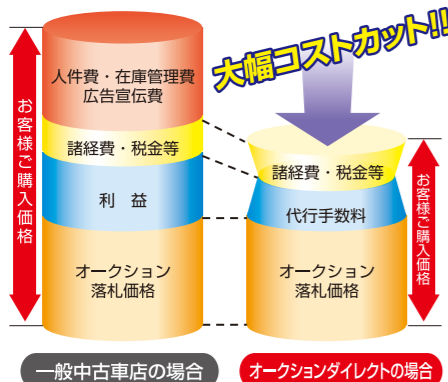

車販売

あなたのクルマ オークションでさがします。

安い 豊富 安心

ご存じですか?
ガソリンスタンドで車がお得に買える!!

ヤマギシだからこそできる、**お得な3つのメリット**

メリット 1 安さの秘密

コストカット分をお客様に還元します!

メリット 2 信頼の検査票

車の状態が一目で分かる「検査票」とは?

メリット 3 安心のサポート

いつものガソリンスタンドだから、日頃のお車のお手入れもお気軽にお申し付け下さい。

- スーパーロードサービス** 365日・24時間対応!
万が一のトラブルにロードサービスのスペシャリストが現場に急行。緊急時のサポートをいたします。 **1年間無料!!**
- ロングラン保証** 買った後も安心保証
ご購入後、2年間の長期保証。安心してお乗り頂けます。**有料**
※走行距離無制限、乗用車に限りです。
- オートローンOK** 支払いもラクラク分割
ボーナス併用、長期払いなど毎月のご予算に合わせたお支払い方法が選べます。
- アフターサービス**
アフターメンテナンスもお任せ下さい。